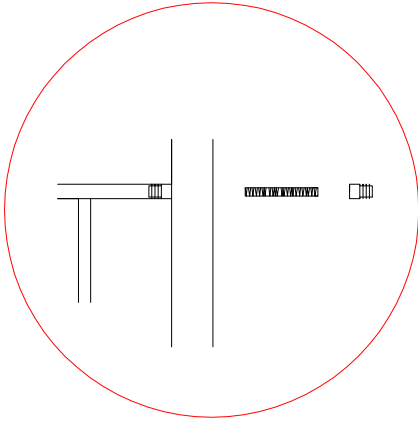

Sierhekwerk bevestigingen

| ONDERDELEN TUSSEPAAL | | |
|---|-----------------|--------|
| | | AANTAL |
|  | draadlind M8*70 | 2 |
|  | Insteekbus M8 | 4 |
|  | Afdekdop 4*4 cm | 1 |

| ONDERDELEN SET MUURBEVESTIGING | | |
|---|------------------------------|--------|
| | | AANTAL |
|  | bout met verzonken kop M8*30 | 2 |
|  | Insteekbus | 2 |
|  | stalen plaatje gepoedercoat | 2 |
|  | Houtdraadbout + sluitring M8 | 2 |
|  | Plug S10 | 2 |

| ONDERDELEN EINDPAAL | | |
|---|--------------------|--------|
| | | AANTAL |
|  | insteekdop | 2 |
|  | zeskant bout M8*30 | 2 |
|  | sluitring M8 | 2 |
|  | insteekbus M8 | 2 |
|  | Afdekdop 4*4 cm | 1 |

| ONDERDELEN HOEKPAAL | | |
|---|--------------------|--------|
| | | AANTAL |
|  | insteekdop | 4 |
|  | zeskant bout M8*30 | 4 |
|  | sluitring M8 | 4 |
|  | insteekbus M8 | 4 |
|  | Afdekdop 4*4 cm | 1 |