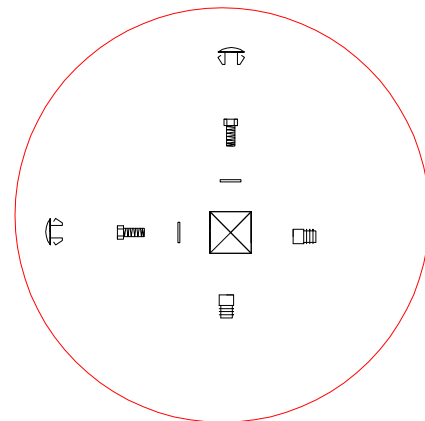

Sierhekwerk bevestigingen

| ONDERDELEN TUSSEPAAL | | |
|---|-----------------|--------|
| | | AANTAL |
|  | draadlind M8*70 | 2 |
|  | Insteekbus M8 | 4 |
|  | Afdekdop 4*4 cm | 1 |

| ONDERDELEN SET MUURBEVESTIGING | | |
|---|------------------------------|--------|
| | | AANTAL |
|  | bout met verzonken kop M8*30 | 2 |
|  | Insteekbus | 2 |
|  | stalen plaatje gepoedercoat | 2 |
|  | Houtdraadbout + sluitring M8 | 2 |
|  | Plug S10 | 2 |

| ONDERDELEN EINDPAAL | | |
|---|--------------------|--------|
| | | AANTAL |
|  | insteekdop | 2 |
|  | zeskant bout M8*30 | 2 |
|  | sluitring M8 | 2 |
|  | insteekbus M8 | 2 |
|  | Afdekdop 4*4 cm | 1 |

| ONDERDELEN HOEKPAAL | | |
|---|--------------------|--------|
| | | AANTAL |
|  | insteekdop | 4 |
|  | zeskant bout M8*30 | 4 |
|  | sluitring M8 | 4 |
|  | insteekbus M8 | 4 |
|  | Afdekdop 4*4 cm | 1 |