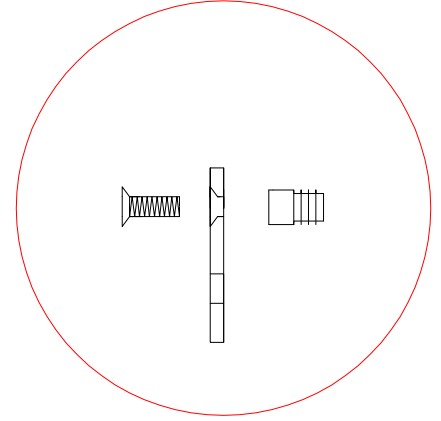

Sierhekwerk bevestigingen

| ONDERDELEN TUSSEPAAL | | |
|---|-----------------|--------|
| | | AANTAL |
|  | draadlind M8*70 | 2 |
|  | Insteekbus M8 | 4 |
|  | Afdekdop 4*4 cm | 1 |

| ONDERDELEN SET MUURBEVESTIGING | | |
|---|------------------------------|--------|
| | | AANTAL |
|  | bout met verzonken kop M8*30 | 2 |
|  | Insteekbus | 2 |
|  | stalen plaatje gepoedercoat | 2 |
|  | Houtdraadbout + sluitring M8 | 2 |
|  | Plug S10 | 2 |

| ONDERDELEN EINDPAAL | | |
|---|--------------------|--------|
| | | AANTAL |
|  | insteekdop | 2 |
|  | zeskant bout M8*30 | 2 |
|  | sluitring M8 | 2 |
|  | insteekbus M8 | 2 |
|  | Afdekdop 4*4 cm | 1 |

| ONDERDELEN HOEKPAAL | | |
|---|--------------------|--------|
| | | AANTAL |
|  | insteekdop | 4 |
|  | zeskant bout M8*30 | 4 |
|  | sluitring M8 | 4 |
|  | insteekbus M8 | 4 |
|  | Afdekdop 4*4 cm | 1 |